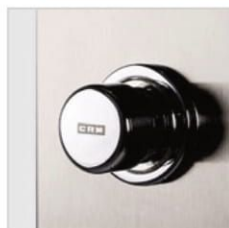

Referencia Reference Référence	Frontal | Front Panneau frontal	Mandos | Knobs Robinets	Rociador | Showerhead Pommeau	Grifo accesorio / lavapiés Accessory tap / foot washer Robinet accessoire / rince-pieds
40RUU		**	**	-
40RUUGR-T		**	**	✓ ⌚
40INU		**	**	-
40INUGR-T		**	**	✓ ⌚
60RUU		**	**	-
60RUUGR-T		**	**	✓ ⌚
60INU		**	**	-
60INUGR-T		**	**	✓ ⌚

Grifo temporizado | Timed tap | *Bouton-poussoir temporisé*

** Disponibilidad de mandos y rociador en acero inoxidable
Knobs and showerhead available in stainless steel
Disponible robinets et pommeau en acier inoxydable

Rociador antivandálico
Anti-vandal showerhead
Pommeau anti-vandalisme

Accesorio / lavapiés
Accessory / foot washer
Accessoire / rince-pieds

Embalaje | Packaging | Emballage

- **Cartón Kraft ondulado de doble cara**
  Kraft corrugated carton of double wall
  Carton ondulé de double cannelure couverture Kraft
- **40L: 226 x 22 x 33**
  60L: 226 x 22 x 40
  Largo x ancho x alto (en cm)
  Length x width x height (in cm)
  Longueur x largeur x hauteur (en cm)
- **Peso | Weight | Poids:**
  40L: 17,7 kg / 60L: 22 kg