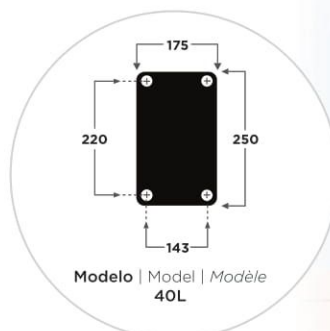

* **Acero inoxidable AISI 304**
 AISI 304 stainless steel
Acier inoxydable AISI 304

Dimensiones | Dimensions | *Dimensions* (mm)

Características | Features | Caractéristiques

- **Frontal de ancho 114 mm con diseño registrado**
114 mm wide and registered front panel design
Panneau frontal, largeur 114 mm avec conception brevetée
- **Revestimiento especial y tratamiento anticorrosión**
Special coating and anticorrosive treatment
Revêtement spécial et traitement anticorrosion
- **Entrada de agua de ½" hembra en acero inoxidable**
Female ½" main water inlet in stainless steel
Entrée d'eau de ½" femelle en acier inoxydable
- **Conexión a entrada de agua mediante latiguillo flexible**
Connection through flexible water connector
Raccordement à l'entrée d'eau par tuyau flexible
- **Incluye conjunto anclaje: tornillos, tacos y arandelas**
Fixing set is included: screws, anchors and washers
Jeu d'ancrage inclus: vis, chevilles et rondelles
- **Tornillo de desagüe de acero inox**
Stainless steel drain plug
Vis de vidange en acier inoxydable