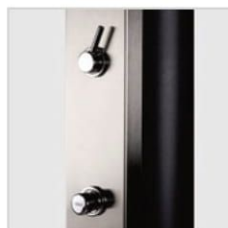

Referencia Reference Référence	Frontal | Front Panneau frontal	Mandos | Knobs Robinets	Rociador | Showerhead Pommeau	Grifo accesorio / lavapiés Accessory tap / foot washer Robinet accessoire / rince-pieds
40RUU		**	**	-
40RUUGR-T		**	**	✓ ⌚
40INU		**	**	-
40INUGR-T		**	**	✓ ⌚
60RUU		**	**	-
60RUUGR-T		**	**	✓ ⌚
60INU		**	**	-
60INUGR-T		**	**	✓ ⌚

Grifo temporizado | Timed tap | *Bouton-poussoir temporisé*

** Disponibilidad de mandos y rociador en acero inoxidable
Knobs and showerhead available in stainless steel
Disponible robinets et pommeau en acier inoxydable

Rociador antivandálico
Anti-vandal showerhead
Pommeau anti-vandalisme

Accesorio / lavapiés
Accessory / foot washer
Accessoire / rince-pieds

Embalaje | Packaging | Emballage

- **Cartón Kraft ondulado de doble cara**
  Kraft corrugated carton of double wall
  Carton ondulé de double cannelure couverture Kraft
- **40L: 226 x 22 x 33**
  60L: 226 x 22 x 40
  Largo x ancho x alto (en cm)
  Length x width x height (in cm)
  Longueur x largeur x hauteur (en cm)
- **Peso | Weight | Poids:**
  40L: 17,7 kg / 60L: 22 kg