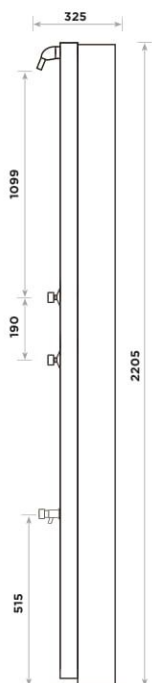

* **Acero inoxidable AISI 304**
 AISI 304 stainless steel
Acier inoxydable AISI 304

Dimensiones | Dimensions | *Dimensions* (mm)

Características | Features | Caractéristiques

- **Frontal de ancho 114 mm con diseño registrado**
114 mm wide and registered front panel design
Panneau frontal, largeur 114 mm avec conception brevetée
- **Revestimiento especial y tratamiento anticorrosión**
Special coating and anticorrosive treatment
Revêtement spécial et traitement anticorrosion
- **Entrada de agua de ½" hembra en acero inoxidable**
Female ½" main water inlet in stainless steel
Entrée d'eau de ½" femelle en acier inoxydable
- **Conexión a entrada de agua mediante latiguillo flexible**
Connection through flexible water connector
Raccordement à l'entrée d'eau par tuyau flexible
- **Incluye conjunto anclaje: tornillos, tacos y arandelas**
Fixing set is included: screws, anchors and washers
Jeu d'ancrage inclus: vis, chevilles et rondelles
- **Tornillo de desagüe de acero inox**
Stainless steel drain plug
Vis de vidange en acier inoxydable

Referencia Reference Référence	Frontal Front Panneau frontal	Mandos Knobs Robinets	Rociador Showerhead Pommeau	Grifo accesorio / lavapiés Accessory tap / foot washer Robinet accessoire / rince-pieds
40RUU		 **	 **	-
40RUUGR-T		 **	 **	✓ ⌚
40INU		 **	 **	-
40INUGR-T		 **	 **	✓ ⌚
60RUU		 **	 **	-
60RUUGR-T		 **	 **	✓ ⌚
60INU		 **	 **	-
60INUGR-T		 **	 **	✓ ⌚

Rociador antivandálico
Anti-vandal showerhead
Pommeau anti-vandalisme

Accesorio / lavapiés
Accessory / foot washer
Accessoire / rince-pieds

Embalaje | Packaging | Emballage

- **Cartón Kraft ondulado de doble cara**
Kraft corrugated carton of double wall
Carton ondulé de double cannelure couverture Kraft
- **40L: 226 x 22 x 33**
60L: 226 x 22 x 40
Largo x ancho x alto (en cm)
Length x width x height (in cm)
Longueur x largeur x hauteur (en cm)
- **Peso | Weight | Poids:**
40L: 17,7 kg / 60L: 22 kg