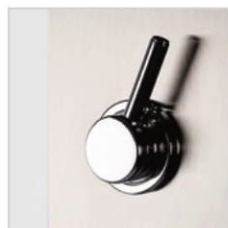

Referencia Reference Référence	Frontal | Front Panneau frontal	Mandos | Knobs Robinets	Rociador | Showerhead Pommeau	Grifo accesorio / lavapiés Accessory tap / foot washer Robinet accessoire / rince-pieds
40RUU		**	**	-
40RUUGR-T		**	**	✓ ⌚
40INU		**	**	-
40INUGR-T		**	**	✓ ⌚
60RUU		**	**	-
60RUUGR-T		**	**	✓ ⌚
60INU		**	**	-
60INUGR-T		**	**	✓ ⌚

Grifo temporizado | Timed tap | *Bouton-poussoir temporisé*

** Disponibilidad de mandos y rociador en acero inoxidable
Knobs and showerhead available in stainless steel
Disponible robinets et pommeau en acier inoxydable

Rociador antivandálico
Anti-vandal showerhead
Pommeau anti-vandalisme

Accesorio / lavapiés
Accessory / foot washer
Accessoire / rince-pieds

Embalaje | Packaging | Emballage

- **Cartón Kraft ondulado de doble cara**
  Kraft corrugated carton of double wall
  Carton ondulé de double cannelure couverture Kraft
- **40L: 226 x 22 x 33**
  60L: 226 x 22 x 40
  Largo x ancho x alto (en cm)
  Length x width x height (in cm)
  Longueur x largeur x hauteur (en cm)
- **Peso | Weight | Poids:**
  40L: 17,7 kg / 60L: 22 kg