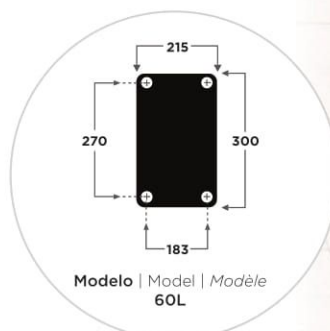

* **Acero inoxidable AISI 304**
 AISI 304 stainless steel
Acier inoxydable AISI 304

Dimensiones | Dimensions | *Dimensions* (mm)

Características | Features | Caractéristiques

- **Frontal de ancho 114 mm con diseño registrado**
114 mm wide and registered front panel design
Panneau frontal, largeur 114 mm avec conception brevetée
- **Revestimiento especial y tratamiento anticorrosión**
Special coating and anticorrosive treatment
Revêtement spécial et traitement anticorrosion
- **Entrada de agua de ½" hembra en acero inoxidable**
Female ½" main water inlet in stainless steel
Entrée d'eau de ½" femelle en acier inoxydable
- **Conexión a entrada de agua mediante latiguillo flexible**
Connection through flexible water connector
Raccordement à l'entrée d'eau par tuyau flexible
- **Incluye conjunto anclaje: tornillos, tacos y arandelas**
Fixing set is included: screws, anchors and washers
Jeu d'ancrage inclus: vis, chevilles et rondelles
- **Tornillo de desagüe de acero inox**
Stainless steel drain plug
Vis de vidange en acier inoxydable