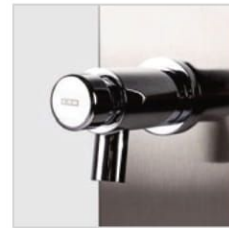

Referencia Reference Référence	Frontal | Front Panneau frontal	Mandos | Knobs Robinets	Rociador | Showerhead Pommeau	Grifo accesorio / lavapiés Accessory tap / foot washer Robinet accessoire / rince-pieds
40RUU		**	**	-
40RUUGR-T		**	**	✓ ⌚
40INU		**	**	-
40INUGR-T		**	**	✓ ⌚
60RUU		**	**	-
60RUUGR-T		**	**	✓ ⌚
60INU		**	**	-
60INUGR-T		**	**	✓ ⌚

Grifo temporizado | Timed tap | *Bouton-poussoir temporisé*

** Disponibilidad de mandos y rociador en acero inoxidable
Knobs and showerhead available in stainless steel
Disponible robinets et pommeau en acier inoxydable

Rociador antivandálico
Anti-vandal showerhead
Pommeau anti-vandalisme

Accesorio / lavapiés
Accessory / foot washer
Accessoire / rince-pieds

Embalaje | Packaging | Emballage

- **Cartón Kraft ondulado de doble cara**
  Kraft corrugated carton of double wall
  Carton ondulé de double cannelure couverture Kraft
- **40L: 226 x 22 x 33**
  60L: 226 x 22 x 40
  Largo x ancho x alto (en cm)
  Length x width x height (in cm)
  Longueur x largeur x hauteur (en cm)
- **Peso | Weight | Poids:**
  40L: 17,7 kg / 60L: 22 kg