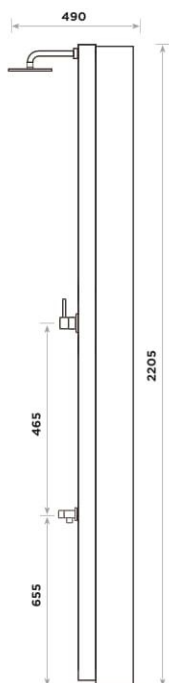

Square

■ **Monomando cuadrado de latón cromado**

Chrome-plated brass squared mixer tap
Monocommande carré en laiton chromé

■ **Frontal ancho de acero en 4 acabados diferentes***

Wide steel front panel available in 4 different finishes*
*Panneau frontal grand en acier en 4 finitions différentes**

■ **Rociador de 200 x 200 mm**

200 x 200 mm showerhead
Pommeau de 200 x 200 mm

■ **Colector solar 40L de aluminio**

40L aluminum collector
Captteur solaire 40L en aluminium

* **Acero lacado en blanco, beige y marrón rústico**

Lacquered steel in white, beige and rustic-brown
Acier laqué en blanc, beige et marron rustique

* **Acero inoxidable AISI 304**

AISI 304 stainless steel
Acier inoxydable AISI 304

Dimensiones | Dimensions | *Dimensions* (mm)

Características | Features | Caractéristiques

- **Frontal de ancho 114 mm con diseño registrado**
114 mm wide and registered front panel design
Panneau frontal, largeur 114 mm avec conception brevetée
- **Revestimiento especial y tratamiento anticorrosión**
Special coating and anticorrosive treatment
Revêtement spécial et traitement anticorrosion
- **Entrada de agua de ½" hembra en acero inoxidable**
Female ½" main water inlet in stainless steel
Entrée d'eau de ½" femelle en acier inoxydable
- **Conexión a entrada de agua mediante latiguillo flexible**
Connection through flexible water connector
Raccordement à l'entrée d'eau par tuyau flexible
- **Incluye conjunto anclaje: tornillos, tacos y arandelas**
Fixing set is included: screws, anchors and washers
Jeu d'ancrage inclus: vis, chevilles et rondelles
- **Tornillo de desagüe de acero inox**
Stainless steel drain plug
Vis de vidange en acier inoxydable