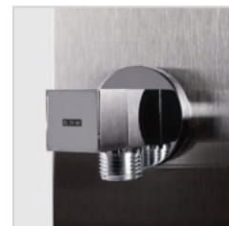

- **Frontal de ancho 114 mm con diseño registrado**
  114 mm wide and registered front panel design
  Panneau frontal, largeur 114 mm avec conception brevetée
- **Revestimiento especial y tratamiento anticorrosión**
  Special coating and anticorrosive treatment
  Revêtement spécial et traitement anticorrosion
- **Entrada de agua de ½" hembra en acero inoxidable**
  Female ½" main water inlet in stainless steel
  Entrée d'eau de ½" femelle en acier inoxydable
- **Conexión a entrada de agua mediante latiguillo flexible**
  Connection through flexible water connector
  Raccordement à l'entrée d'eau par tuyau flexible
- **Incluye conjunto anclaje: tornillos, tacos y arandelas**
  Fixing set is included: screws, anchors and washers
  Jeu d'ancrage inclus: vis, chevilles et rondelles
- **Tornillo de desagüe de acero inox**
  Stainless steel drain plug
  Vis de vidange en acier inoxydable

Referencia Reference Référence	Frontal | Front Panneau frontal	Mandos | Knobs Robinets	Rociador | Showerhead Pommeau	Grifo accesorio / lavapiés Accessory tap / foot washer Robinet accessoire / rince pieds
40BLS	○	**	**	-
40BLSGR				✓
40BES	●	**	**	-
40BESGR				✓
40RUS	●	**	**	-
40RUSGR				✓
40INS	●	**	**	-
40INSGR				✓

** Disponibilidad de monomando y rociador en acero inoxidable
Mixer tap and showerhead available in stainless steel
Disponible monocommande et pommeau en acier inoxydable

Accesorio / lavapiés
Accessory / foot washer
Accessoire / rince-pieds

Embalaje | Packaging | Emballage

- **Cartón Kraft ondulado de doble cara**
  Kraft corrugated carton of double wall
  Carton ondulé de double cannelure couverture Kraft
- **226 x 22 x 33**
  Largo x ancho x alto (en cm)
  Length x width x height (in cm)
  Longueur x largeur x hauteur (en cm)
- **Peso | Weight | Poids: 16 kg**