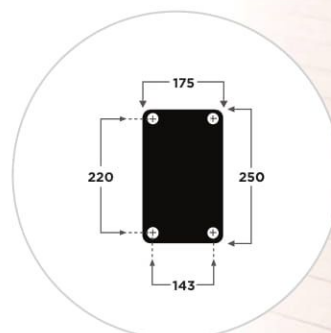

■ **Rociador de 200 x 200 mm**

200 x 200 mm showerhead
Pommeau de 200 x 200 mm

■ **Colector solar 40L de aluminio**

40L aluminum collector
Captteur solaire 40L en aluminium

* **Acero lacado en blanco, beige y marrón rústico**

Características | Features | Caractéristiques

- **Frontal de ancho 114 mm con diseño registrado**
114 mm wide and registered front panel design
Panneau frontal, largeur 114 mm avec conception brevetée
- **Revestimiento especial y tratamiento anticorrosión**
Special coating and anticorrosive treatment
Revêtement spécial et traitement anticorrosion
- **Entrada de agua de ½" hembra en acero inoxidable**
Female ½" main water inlet in stainless steel
Entrée d'eau de ½" femelle en acier inoxydable
- **Conexión a entrada de agua mediante latiguillo flexible**
Connection through flexible water connector
Raccordement à l'entrée d'eau par tuyau flexible
- **Incluye conjunto anclaje: tornillos, tacos y arandelas**
Fixing set is included: screws, anchors and washers
Jeu d'ancrage inclus: vis, chevilles et rondelles
- **Tornillo de desagüe de acero inox**
Stainless steel drain plug
Vis de vidange en acier inoxydable