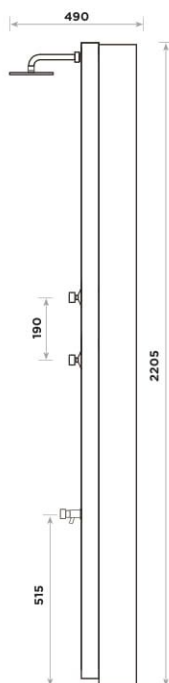

Pulsate

- **Pulsador temporizado y mezclador**
Push-button and mixer tap
Bouton-poussoir temporisé et mitigeur
- **Frontal ancho de acero en 4 acabados diferentes***
Wide steel front panel available in 4 different finishes*
*Panneau frontal grand en acier en 4 finitions différentes**
- **Rociador de Ø200 mm**
Ø200 mm showerhead
Pommeau de Ø200 mm
- **Colector solar 40L de aluminio**
40L aluminum collector
Captteur solaire 40L en aluminium

Dimensiones | Dimensions | Dimensions (mm)

Características | Features | Caractéristiques

- **Frontal de ancho 114 mm con diseño registrado**
114 mm wide and registered front panel design
Panneau frontal, largeur 114 mm avec conception brevetée
- **Revestimiento especial y tratamiento anticorrosión**
Special coating and anticorrosive treatment
Revêtement spécial et traitement anticorrosion
- **Entrada de agua de ½" hembra en acero inoxidable**
Female ½" main water inlet in stainless steel
Entrée d'eau de ½" femelle en acier inoxydable
- **Conexión a entrada de agua mediante latiguillo flexible**
Connection through flexible water connector
Raccordement à l'entrée d'eau par tuyau flexible
- **Incluye conjunto anclaje: tornillos, tacos y arandelas**
Fixing set is included: screws, anchors and washers
Jeu d'ancrage inclus: vis, chevilles et rondelles
- **Tornillo de desagüe de acero inox**
Stainless steel drain plug
Vis de vidange en acier inoxydable

Referencia Reference Référence	Frontal Front Panneau frontal	Mandos Knobs Robinets	Rociador Showerhead Pommeau	Grifo accesorio / lavapiés Accessory tap / foot washer Robinet accessoire / rince-pieds
40BLP	○	 **	 **	-
40BLPGR				✓
40BLPGR-T				✓ ⌚
40BEP	●	 **	 **	-
40BEPGR				✓
40BEPGR-T				✓ ⌚
40RUP	●	 **	 **	-
40RUPGR				✓
40RUPGR-T				✓ ⌚
40INP	●	 **	 **	-
40INPGR				✓
40INPGR-T				✓ ⌚