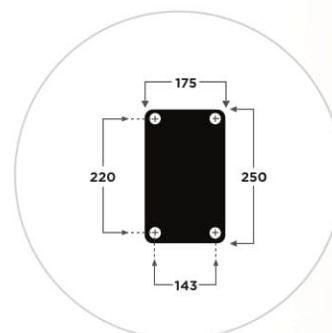

Pulsate

- **Pulsador temporizado y mezclador**
Push-button and mixer tap
Bouton-poussoir temporisé et mitigeur
- **Frontal ancho de acero en 4 acabados diferentes***
Wide steel front panel available in 4 different finishes*
*Panneau frontal grand en acier en 4 finitions différentes**
- **Rociador de Ø200 mm**
Ø200 mm showerhead
Pommeau de Ø200 mm
- **Colector solar 40L de aluminio**
40L aluminum collector
Captteur solaire 40L en aluminium

Dimensiones | Dimensions | Dimensions (mm)

Características | Features | Caractéristiques

- **Frontal de ancho 114 mm con diseño registrado**
114 mm wide and registered front panel design
Panneau frontal, largeur 114 mm avec conception brevetée
- **Revestimiento especial y tratamiento anticorrosión**
Special coating and anticorrosive treatment
Revêtement spécial et traitement anticorrosion
- **Entrada de agua de ½" hembra en acero inoxidable**
Female ½" main water inlet in stainless steel
Entrée d'eau de ½" femelle en acier inoxydable
- **Conexión a entrada de agua mediante latiguillo flexible**
Connection through flexible water connector
Raccordement à l'entrée d'eau par tuyau flexible
- **Incluye conjunto anclaje: tornillos, tacos y arandelas**
Fixing set is included: screws, anchors and washers
Jeu d'ancrage inclus: vis, chevilles et rondelles
- **Tornillo de desagüe de acero inox**
Stainless steel drain plug
Vis de vidange en acier inoxydable

Accesorio / lavapiés
Accessory / foot washer
Accessoire / rince-pieds

Embalaje | Packaging | Emballage

- **Cartón Kraft ondulado de doble cara**
Kraft corrugated carton of double wall
Carton ondulé de double cannelure couverture Kraft
- **226 x 22 x 33**
Largo x ancho x alto (en cm)
Length x width x height (in cm)
Longueur x largeur x hauteur (en cm)
- **Peso | Weight | Poids: 17,7 kg**