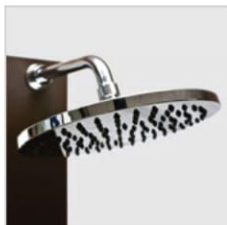

Referencia Reference Référence	Frontal | Front Panneau frontal	Mandos | Knobs Robinets	Rociador | Showerhead Pommeau	Grifo accesorio / lavapiés Accessory tap / foot washer Robinet accessoire / rince-pieds
40BLP	○	**	**	-
40BLPGR				✓
40BLPGR-T				✓ ⌚
40BEP	●	**	**	-
40BEPGR				✓
40BEPGR-T				✓ ⌚
40RUP	●	**	**	-
40RUPGR				✓
40RUPGR-T				✓ ⌚
40INP	●	**	**	-
40INPGR				✓
40INPGR-T				✓ ⌚

Grifo temporizado | Timed tap | *Bouton-poussoir temporisé*

** Disponibilidad de mandos y rociador en acero inoxidable
Knobs and showerhead available in stainless steel
Disponible robinets et pommeau en acier inoxydable

Accesorio / lavapiés
Accessory / foot washer
Accessoire / rince-pieds

Embalaje | Packaging | Emballage

- **Cartón Kraft ondulado de doble cara**
  Kraft corrugated carton of double wall
  Carton ondulé de double cannelure couverture Kraft
- **226 x 22 x 33**
  Largo x ancho x alto (en cm)
  Length x width x height (in cm)
  Longueur x largeur x hauteur (en cm)
- **Peso | Weight | Poids: 17,7 kg**