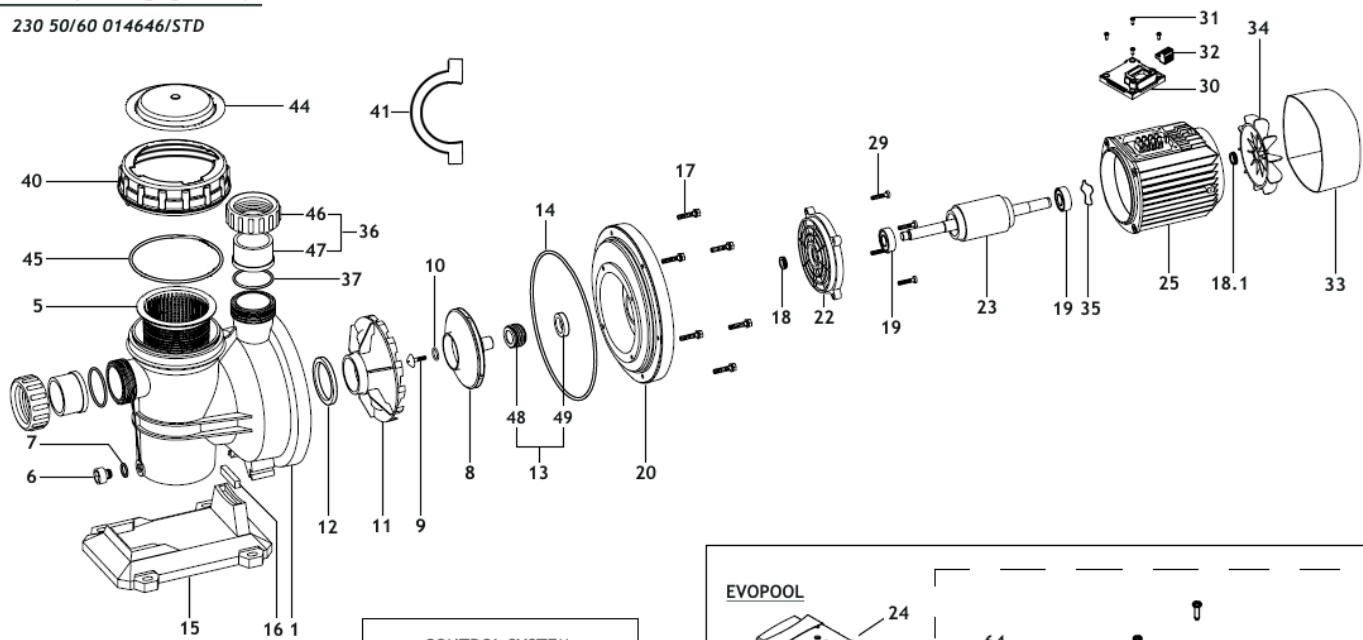

SILENPLUS 1M

230 50/60 014646/STD

EVOPOOL