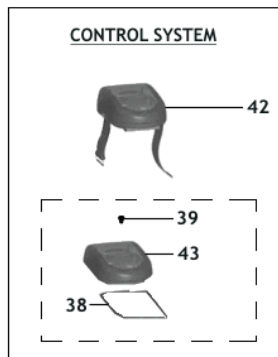

SILENPLUS 1M

230 50/60 014646/STD

EVOPOOL