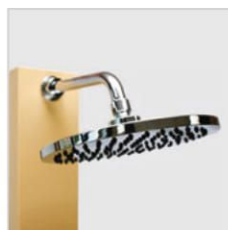

Características | Features | Caractéristiques

- **Frontal de ancho 114 mm con diseño registrado**
  114 mm wide and registered front panel design
  Panneau frontal, largeur 114 mm avec conception brevetée
- **Revestimiento especial y tratamiento anticorrosión**
  Special coating and anticorrosive treatment
  Revêtement spécial et traitement anticorrosion
- **Entrada de agua de ½" hembra en acero inoxidable**
  Female ½" main water inlet in stainless steel
  Entrée d'eau de ½" femelle en acier inoxydable
- **Conexión a entrada de agua mediante latiguillo flexible**
  Connection through flexible water connector
  Raccordement à l'entrée d'eau par tuyau flexible
- **Incluye conjunto anclaje: tornillos, tacos y arandelas**
  Fixing set is included: screws, anchors and washers
  Jeu d'ancrage inclus: vis, chevilles et rondelles
- **Tornillo de desagüe de acero inox**
  Stainless steel drain plug
  Vis de vidange en acier inoxydable

Referencia Reference Référence	Frontal | Front Panneau frontal	Mandos | Knobs Robinets	Rociador | Showerhead Pommeau	Grifo accesorio / lavapiés Accessory tap / foot washer Robinet accessoire / rince-pieds
40BLC	○			-
40BLCGR				✓
40BEC	●			-
40BECGR				✓
40NAC	●			-
40NACGR				✓
40AZC	●			-
40AZCGR				✓
40ROC	●			-
40ROCGR				✓
40RUC	●			-
40RUCGR				✓
40INC	●			-
40INCGR				✓

Accesorio / lavapiés
Accessory / foot washer
Accessoire / rince-pieds

Embalaje | Packaging | Emballage

- **Cartón Kraft ondulado de doble cara**
  Kraft corrugated carton of double wall
  Carton ondulé de double cannelure couverture Kraft
- **226 x 22 x 33**
  Largo x ancho x alto (en cm)
  Length x width x height (in cm)
  Longueur x largeur x hauteur (en cm)
- **Peso | Weight | Poids: 15 kg**