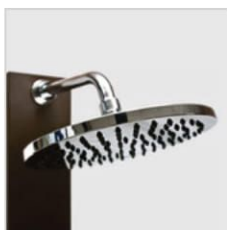

Características | Features | Caractéristiques

- **Frontal de ancho 114 mm con diseño registrado**
  114 mm wide and registered front panel design
  Panneau frontal, largeur 114 mm avec conception brevetée
- **Revestimiento especial y tratamiento anticorrosión**
  Special coating and anticorrosive treatment
  Revêtement spécial et traitement anticorrosion
- **Entrada de agua de ½" hembra en acero inoxidable**
  Female ½" main water inlet in stainless steel
  Entrée d'eau de ½" femelle en acier inoxydable
- **Conexión a entrada de agua mediante latiguillo flexible**
  Connection through flexible water connector
  Raccordement à l'entrée d'eau par tuyau flexible
- **Incluye conjunto anclaje: tornillos, tacos y arandelas**
  Fixing set is included: screws, anchors and washers
  Jeu d'ancrage inclus: vis, chevilles et rondelles
- **Tornillo de desagüe de acero inox**
  Stainless steel drain plug
  Vis de vidange en acier inoxydable

Referencia Reference Référence	Frontal | Front Panneau frontal	Mandos | Knobs Robinets	Rociador | Showerhead Pommeau	Grifo accesorio / lavapiés Accessory tap / foot washer Robinet accessoire / rince-pieds
40BLC	○			-
40BLCGR				✓
40BEC	●			-
40BECGR				✓
40NAC	●			-
40NACGR				✓
40AZC	●			-
40AZCGR				✓
40ROC	●			-
40ROCGR				✓
40RUC	●			-
40RUCGR				✓
40INC	●			-
40INCGR				✓

Accesorio / lavapiés
Accessory / foot washer
Accessoire / rince-pieds

Embalaje | Packaging | Emballage

- **Cartón Kraft ondulado de doble cara**
  Kraft corrugated carton of double wall
  Carton ondulé de double cannelure couverture Kraft
- **226 x 22 x 33**
  Largo x ancho x alto (en cm)
  Length x width x height (in cm)
  Longueur x largeur x hauteur (en cm)
- **Peso | Weight | Poids: 15 kg**