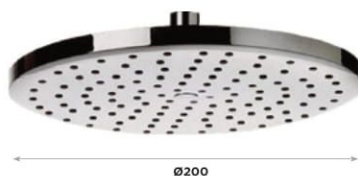

Cross

- **Mandos diseño en cruz (agua fría y caliente)**
Cross design mixer taps (hot and cold water)
Commandes conception en croix (eau froide et chaude)
- **Frontal ancho de acero en 7 acabados diferentes***
Wide steel front panel available in 7 different finishes*
*Panneau frontal grand en acier en 7 finitions différentes**
- **Rociador de Ø200 mm**
Ø200 mm showerhead
Pommeau de Ø200 mm
- **Colector solar 40L de aluminio**
40L aluminum collector
Capteur solaire 40L en aluminium

* Acero lacado en blanco, beige, naranja, azul aguamarina, rosa y marrón rústico
Lacquered steel in white, beige, orange, aquamarine blue, pink and rustic-brown
Acier laqué en blanc, beige, orange, bleu, aigue-marine, rose et marron rustique

* Acero inoxidable AISI 304
AISI 304 stainless steel
Acier inoxydable AISI 304

Dimensiones | Dimensions | Dimensions (mm)

Características | Features | Caractéristiques

- **Frontal de ancho 114 mm con diseño registrado**
114 mm wide and registered front panel design
Panneau frontal, largeur 114 mm avec conception brevetée
- **Revestimiento especial y tratamiento anticorrosión**
Special coating and anticorrosive treatment
Revêtement spécial et traitement anticorrosion
- **Entrada de agua de ½" hembra en acero inoxidable**
Female ½" main water inlet in stainless steel
Entrée d'eau de ½" femelle en acier inoxydable
- **Conexión a entrada de agua mediante latiguillo flexible**
Connection through flexible water connector
Raccordement à l'entrée d'eau par tuyau flexible
- **Incluye conjunto anclaje: tornillos, tacos y arandelas**
Fixing set is included: screws, anchors and washers
Jeu d'ancrage inclus: vis, chevilles et rondelles
- **Tornillo de desagüe de acero inox**
Stainless steel drain plug
Vis de vidange en acier inoxydable