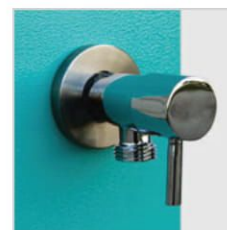

Características | Features | Caractéristiques

- **Frontal de ancho 114 mm con diseño registrado**
  114 mm wide and registered front panel design
  Panneau frontal, largeur 114 mm avec conception brevetée
- **Revestimiento especial y tratamiento anticorrosión**
  Special coating and anticorrosive treatment
  Revêtement spécial et traitement anticorrosion
- **Entrada de agua de ½" hembra en acero inoxidable**
  Female ½" main water inlet in stainless steel
  Entrée d'eau de ½" femelle en acier inoxydable
- **Conexión a entrada de agua mediante latiguillo flexible**
  Connection through flexible water connector
  Raccordement à l'entrée d'eau par tuyau flexible
- **Incluye conjunto anclaje: tornillos, tacos y arandelas**
  Fixing set is included: screws, anchors and washers
  Jeu d'ancrage inclus: vis, chevilles et rondelles
- **Tornillo de desagüe de acero inox**
  Stainless steel drain plug
  Vis de vidange en acier inoxydable

Referencia Reference Référence	Frontal | Front Panneau frontal	Mandos | Knobs Robinets	Rociador | Showerhead Pommeau	Grifo accesorio / lavapiés Accessory tap / foot washer Robinet accessoire / rince-pieds
40BLC	○			-
40BLCGR				✓
40BEC	●			-
40BECGR				✓
40NAC	●			-
40NACGR				✓
40AZC	●			-
40AZCGR				✓
40ROC	●			-
40ROCGR				✓
40RUC	●			-
40RUCGR				✓
40INC	●			-
40INCGR				✓

Accesorio / lavapiés
Accessory / foot washer
Accessoire / rince-pieds

Embalaje | Packaging | Emballage

- **Cartón Kraft ondulado de doble cara**
  Kraft corrugated carton of double wall
  Carton ondulé de double cannelure couverture Kraft
- **226 x 22 x 33**
  Largo x ancho x alto (en cm)
  Length x width x height (in cm)
  Longueur x largeur x hauteur (en cm)
- **Peso | Weight | Poids: 15 kg**