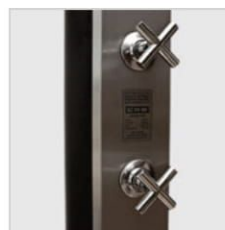

Características | Features | Caractéristiques

- **Frontal de ancho 114 mm con diseño registrado**
  114 mm wide and registered front panel design
  Panneau frontal, largeur 114 mm avec conception brevetée
- **Revestimiento especial y tratamiento anticorrosión**
  Special coating and anticorrosive treatment
  Revêtement spécial et traitement anticorrosion
- **Entrada de agua de ½" hembra en acero inoxidable**
  Female ½" main water inlet in stainless steel
  Entrée d'eau de ½" femelle en acier inoxydable
- **Conexión a entrada de agua mediante latiguillo flexible**
  Connection through flexible water connector
  Raccordement à l'entrée d'eau par tuyau flexible
- **Incluye conjunto anclaje: tornillos, tacos y arandelas**
  Fixing set is included: screws, anchors and washers
  Jeu d'ancrage inclus: vis, chevilles et rondelles
- **Tornillo de desagüe de acero inox**
  Stainless steel drain plug
  Vis de vidange en acier inoxydable

Referencia Reference Référence	Frontal | Front Panneau frontal	Mandos | Knobs Robinets	Rociador | Showerhead Pommeau	Grifo accesorio / lavapiés Accessory tap / foot washer Robinet accessoire / rince-pieds
40BLC	○			-
40BLCGR				✓
40BEC	●			-
40BECGR				✓
40NAC	●			-
40NACGR				✓
40AZC	●			-
40AZCGR				✓
40ROC	●			-
40ROCGR				✓
40RUC	●			-
40RUCGR				✓
40INC	●			-
40INCGR				✓

Accesorio / lavapiés
Accessory / foot washer
Accessoire / rince-pieds

Embalaje | Packaging | Emballage

- **Cartón Kraft ondulado de doble cara**
  Kraft corrugated carton of double wall
  Carton ondulé de double cannelure couverture Kraft
- **226 x 22 x 33**
  Largo x ancho x alto (en cm)
  Length x width x height (in cm)
  Longueur x largeur x hauteur (en cm)
- **Peso | Weight | Poids: 15 kg**