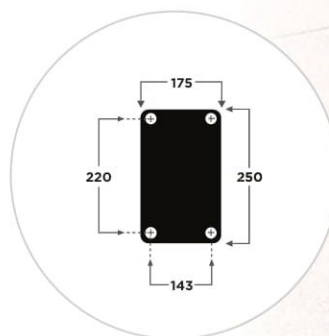

Cross

- **Mandos diseño en cruz (agua fría y caliente)**
Cross design mixer taps (hot and cold water)
Commandes conception en croix (eau froide et chaude)
- **Frontal ancho de acero en 7 acabados diferentes***
Wide steel front panel available in 7 different finishes*
*Panneau frontal grand en acier en 7 finitions différentes**
- **Rociador de Ø200 mm**
Ø200 mm showerhead
Pommeau de Ø200 mm
- **Colector solar 40L de aluminio**
40L aluminum collector
Capteur solaire 40L en aluminium

* Acero inoxidable AISI 304
AISI 304 stainless steel
Acier inoxydable AISI 304

Dimensiones | Dimensions | Dimensions (mm)

Características | Features | Caractéristiques

- **Frontal de ancho 114 mm con diseño registrado**
114 mm wide and registered front panel design
Panneau frontal, largeur 114 mm avec conception brevetée
- **Revestimiento especial y tratamiento anticorrosión**
Special coating and anticorrosive treatment
Revêtement spécial et traitement anticorrosion
- **Entrada de agua de ½" hembra en acero inoxidable**
Female ½" main water inlet in stainless steel
Entrée d'eau de ½" femelle en acier inoxydable
- **Conexión a entrada de agua mediante latiguillo flexible**
Connection through flexible water connector
Raccordement à l'entrée d'eau par tuyau flexible
- **Incluye conjunto anclaje: tornillos, tacos y arandelas**
Fixing set is included: screws, anchors and washers
Jeu d'ancrage inclus: vis, chevilles et rondelles
- **Tornillo de desagüe de acero inox**
Stainless steel drain plug
Vis de vidange en acier inoxydable

Accesorio / lavapiés
Accessory / foot washer
Accessoire / rince-pieds

Embalaje | Packaging | Emballage

- **Cartón Kraft ondulado de doble cara**
Kraft corrugated carton of double wall
Carton ondulé de double cannelure couverture Kraft
- **226 x 22 x 33**
Largo x ancho x alto (en cm)
Length x width x height (in cm)
Longueur x largeur x hauteur (en cm)
- **Peso | Weight | Poids: 15 kg**