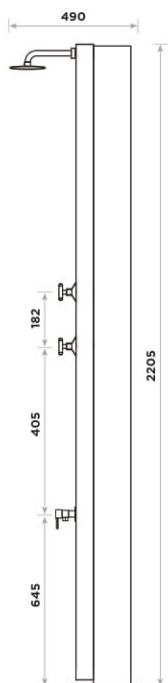

Cross

- **Mandos diseño en cruz (agua fría y caliente)**
Cross design mixer taps (hot and cold water)
Commandes conception en croix (eau froide et chaude)
- **Frontal ancho de acero en 7 acabados diferentes***
Wide steel front panel available in 7 different finishes*
*Panneau frontal grand en acier en 7 finitions différentes**
- **Rociador de Ø200 mm**
Ø200 mm showerhead
Pommeau de Ø200 mm
- **Colector solar 40L de aluminio**
40L aluminum collector
Capteur solaire 40L en aluminium

* Acero inoxidable AISI 304
AISI 304 stainless steel
Acier inoxydable AISI 304

Dimensiones | Dimensions | Dimensions (mm)

Características | Features | Caractéristiques

- **Frontal de ancho 114 mm con diseño registrado**
114 mm wide and registered front panel design
Panneau frontal, largeur 114 mm avec conception brevetée
- **Revestimiento especial y tratamiento anticorrosión**
Special coating and anticorrosive treatment
Revêtement spécial et traitement anticorrosion
- **Entrada de agua de ½" hembra en acero inoxidable**
Female ½" main water inlet in stainless steel
Entrée d'eau de ½" femelle en acier inoxydable
- **Conexión a entrada de agua mediante latiguillo flexible**
Connection through flexible water connector
Raccordement à l'entrée d'eau par tuyau flexible
- **Incluye conjunto anclaje: tornillos, tacos y arandelas**
Fixing set is included: screws, anchors and washers
Jeu d'ancrage inclus: vis, chevilles et rondelles
- **Tornillo de desagüe de acero inox**
Stainless steel drain plug
Vis de vidange en acier inoxydable

Referencia Reference Référence	Frontal Front Panneau frontal	Mandos Knobs Robinets	Rociador Showerhead Pommeau	Grifo accesorio / lavapiés Accessory tap / foot washer Robinet accessoire / rince-pieds
40BLC	○			-
40BLCGR				✓
40BEC	●			-
40BECGR				✓
40NAC	●			-
40NACGR				✓
40AZC	●			-
40AZCGR				✓
40ROC	●			-
40ROCGR				✓
40RUC	●			-
40RUCGR				✓
40INC	●			-
40INCGR				✓